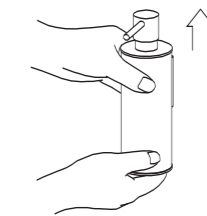

FT & CLEAN™

LIFT & CLEAN™ A concealed and removable wall fixing system. It not only simplifies the installation process but also allows the item to be removed for cleaning by lifting upwards. After cleaning simply locate on to the special fixings and press downwards to ensure a positive fit.

LIFT & CLEAN™ Befestigungssystem, das die Montage erleichtert und ein bequemes Entfernen und Wiederanbringen des Elements ermöglicht. Es genügt, den Innensechskant zu lösen, den Korb oder den Spender nach oben zu schieben, aus der Spezialhalterung zu nehmen und nach der Reinigung wieder zurück zu schieben.