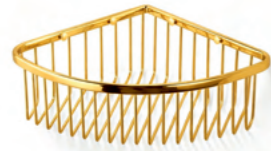

Corner shower basket
Dusch-Eckkorb
16.022-GB
Brushed gold
Gebürstetes Gold
20,5 x 20,5 x 9 cm

Towel hook
Handtuchhaken
07.310-RG
Glossy Rose Gold
Roségold glänzend
5,5 x 5,5 x 5,5 cm

Towel hook
Handtuchhaken
18.041-RGB
Brushed Rose Gold
Roségold gebürstet
2,5 x 3,7 x 2,5 cm

Towel hook
Handtuchhaken
07.310-RGB
Brushed Rose Gold
Roségold gebürstet
5,5 x 5,5 x 5,5 cm