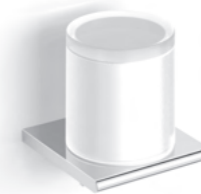

Soap dispenser
Seifenspender

		12.425
Chrome, matt glass, one-hand operation Chrom, matt Glas, Einhandbedienung	10 x 10 x 12 cm