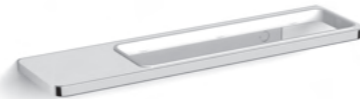

Triple wall holder
with shelf space *
Dreifachhalter
mit Ablage * 08.418
Chrome
Chrom 32 x 8 x 3 cm