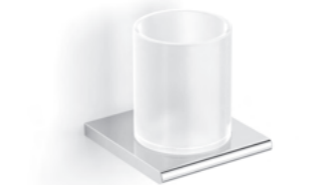

Tumbler holder
Glashalter

		12.411
Chrome, matt glass Chrom, matt Glas	10 x 10 x 10 cm