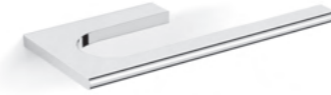

		12.155
Chrome Chrom	2 x 43 x 7 cm	

Grab rail
Haltegriff

		12.910
Chrome Chrom	30 x 7 x 2 cm	

Glass shelf
Glasablage

		06.800
Chrome, tempered matt glass Chrom, Sicherheitsglas, matt	60 x 13 x 2 cm	

Towel ring
Handtuchring