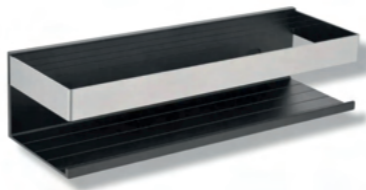

Corner shower basket
Eckduschkorb 16.07330-B
Matt black 30,5 x 11 x 7 cm
Schwarz matt

Basket – bathroom shelf
Korb – Badezimmerablage

16.0322-B

Matte black, polished steel railing 22 x 10 x 7,5 cm
Matt schwarz, Reling aus poliertem Stahl