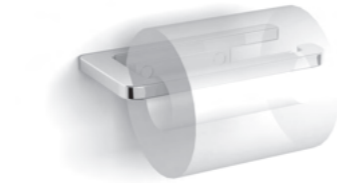

* glass to be ordered separately
* glas separat bestellt

Soap dispenser
Seifenspender 08.424
Chrome, matt glass,
one-hand operation
Chrom, matt Glas,
Einhandbedienung 8 x 8 x 12 cm

One-hand operation of the dispenser from below through a subtle, effortless movement of the fingers makes hand washing more hygienic and practical

Die Einhandbedienung des Spenders von unten durch eine subtile, mühelose Bewegung der Finger macht das Händewaschen hygienischer und praktischer

Easy refilling
Einfaches Befüllen

Toilet roll holder /
without cover
Toilettenpapierhalter /
ohne Deckel 08.441
Chrome 16 x 8 x 3 cm
Chrom