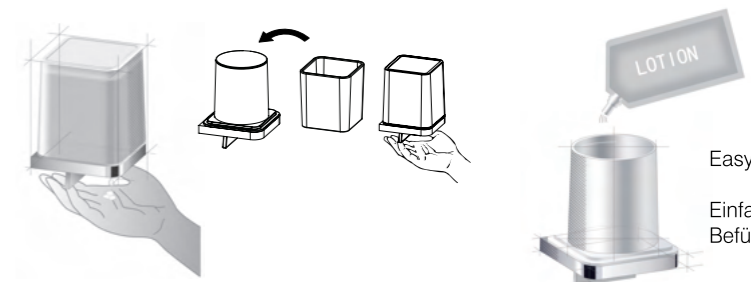

* glass to be ordered separately
* glas separat bestellt

Soap dispenser
Seifenspender 08.424
Chrome, matt glass,
one-hand operation
Chrom, matt Glas,
Einhandbedienung 8 x 8 x 12 cm

One-hand operation of the dispenser from below through a subtle, effortless movement of the fingers makes hand washing more hygienic and practical

Die Einhandbedienung des Spenders von unten durch eine subtile, mühelose Bewegung der Finger macht das Händewaschen hygienischer und praktischer

Easy refilling
Einfaches Befüllen

Toilet roll holder /
without cover
Toilettenpapierhalter /
ohne Deckel 08.441
Chrome 16 x 8 x 3 cm
Chrom