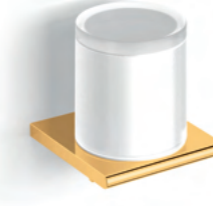

Soap dispenser
Seifenspender
Polished gold, matt glass,
one-hand operation
Poliertes Gold, matt Glas,
Einhandbedienung

12.425-G
10 x 10 x 12 cm

One-hand operation of the dispenser from below through a subtle, effortless movement of the fingers makes hand washing more hygienic and practical

Die Einhandbedienung des Spenders von unten durch eine subtile, mühelose Bewegung der Finger macht das Händewaschen hygienischer und praktischer