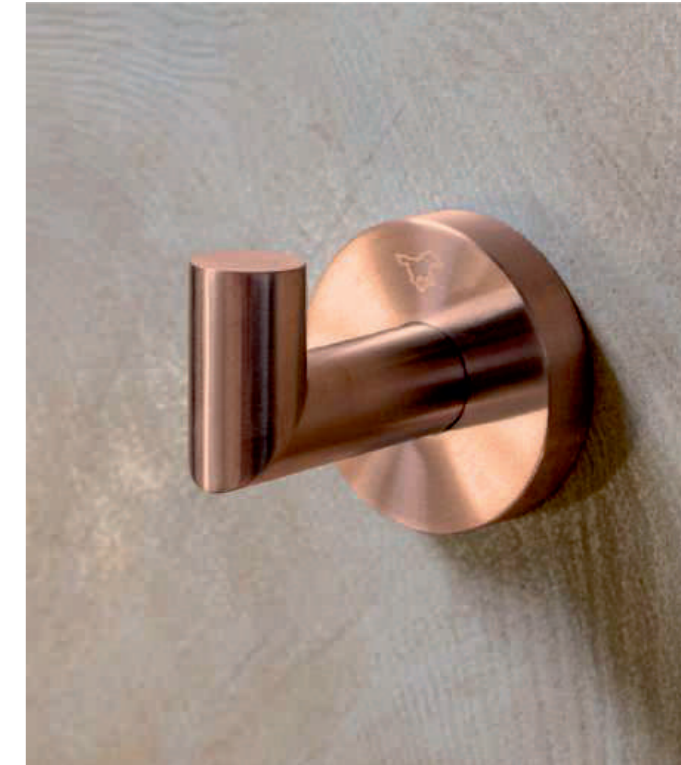

Double towel hook
Doppelhandtuchhaken
07.321-RGB
Brushed Rose Gold
Roségold gebürstet
5,5 x 5,5 x 5,5 cm