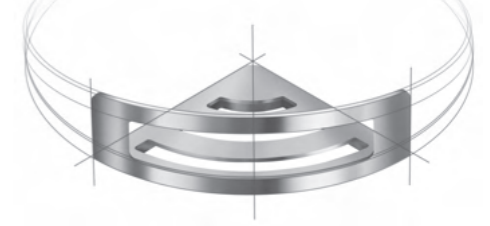

The concealed and removable wall fixing system allows the basket to be installed in the corner with small angle variation. Now you can easily remove it without tools and wash it anytime.

Das verdeckte und abnehmbare Wandbefestigungssystem ermöglicht die Installation des Korbs in der Ecke mit geringer Winkelvariation. Jetzt können Sie es ganz einfach ohne Werkzeug abnehmen und jederzeit waschen.

Corner basket made from solid metal, without back wall for easy cleaning. Flat surfaces create a unique design and additionally make it easier to keep it clean. Higher frame allows for the storage of toiletries of larger dimensions.

Eckkorb aus massivem Metall, ohne Rückwand für einfache Reinigung. Flache Flächen schaffen ein einzigartiges Design und erleichtern zusätzlich die Reinigung. Der höhere Rahmen ermöglicht die Aufbewahrung von Toilettenartikeln mit größeren Abmessungen.