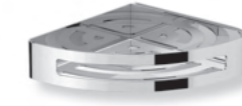

Material:
Messing, Edelstahl,
Leichtmetalllegierung, PP

SHOWER BASKETS BADEZIMMERKÖRBE

Corner wire shelf
Eckregal aus Draht 16.031
Chrome 20 x 12,5 x 2 cm
Chrom

Corner shower basket / Lift & Clean™
fixing system
Eckduschkorb / Lift&Clean™
Befestigungssystem 16.036
Polished stainless steel 16,5 x 17,5 x 4 cm
Edelstahl poliert