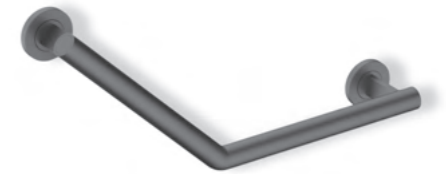

Corner grab bar Ø 32 mm PREMIUM
Eck-Haltegriff Ø 32 mm PREMIUM

Stainless steel, matte black	26.108-B	56 x 9,2 x 27,5 cm
Edelstahl, schwarz matt