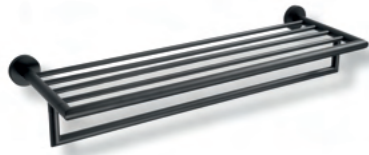

Single towel rail 60/45/30 Matt black
Handtuchhalter 60/45/30 Schwarz matt

Towel shelf 60
Badetuchablage 60 07.02060-B

Matt black 65,5 x 21,5 x 11 cm
Schwarz matt