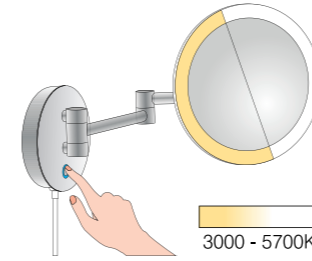

Matt black
Schwarz matt **CE** 22 x 14-40 x 20 cm

LED Cosmetic mirror/ 3x magn.
LED Kosmetikspiegel/ Vergross. 3x 22.00230

Chrome
Chrom **CE** 22 x 14-40 x 20 cm

On/Off sensor switch
on the wall rosette

Ein-/Aus-Sensorschalter
an der Wandrosette