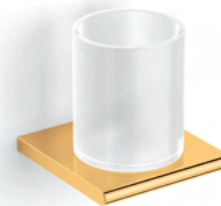

12.442-G
14 x 2 x 10 cm

Tumbler holder
Glashalter
Polished gold, matt glass
Poliertes Gold, matt Glas

12.411-G
10 x 10 x 10 cm

Soap dispenser
Seifenspender
Polished gold, matt glass,
one-hand operation
Poliertes Gold, matt Glas,
Einhandbedienung