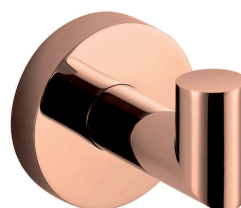

Karta produktowa

Haczyk pojedynczy

Model:

07.310 / chrom

07.310-B / czarny mat

07.310-G / złoty połysk

07.310-W / biały mat

07.310-RG / różowy połysk

OPIS:

- przeznaczony do zawieszania ręczników, szlafroków, itp.
- materiał: mosiądz, stal nierdzewna
- w komplecie zestaw mocujący do ściany (standardowe kołki, nierdzewne wkręty)
- mocowanie pod rozetami