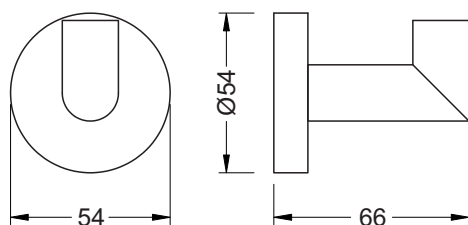

Wymiary [mm]

Pielęgnacja

Czyścić wyłącznie przy pomocy wilgotnej ściereczki i mydła, następnie wytrzeć do sucha.
Nie wolno stosować szorstkich gąbek, preparatów przeznaczonych do szorowania zawierających materiały ściernie, oraz środków chemicznych zawierających agresywne substancje typu amoniak, wybielacze kwasy, rozpuszczalniki.