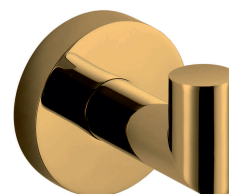

Karta produktowa

Haczyk pojedynczy

Model:

07.310 / chrom

07.310-B / czarny mat

07.310-G / złoty połysk

07.310-W / biały mat

07.310-RG / różowy połysk

OPIS:

- przeznaczony do zawieszania ręczników, szlafroków, itp.
- materiał: mosiądz, stal nierdzewna
- w komplecie zestaw mocujący do ściany (standardowe kołki, nierdzewne wkręty)
- mocowanie pod rozetami