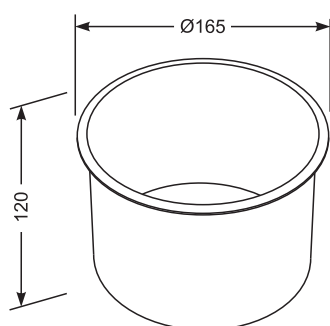

### Kołnierz kosza nablatowy okrągły Ø150

#### Model:

**20.540A-B**  
/ czarny mat

**20.540A-SB**  
/ stal nierdzewna  
mat

**20.540A-W**  
/ biały mat

#### OPIS:

- nadaje się do toalet w miejscach publicznych o dużym natężeniu ruchu
- wykonany z wysokiej jakości stali nierdzewnej, powierzchnia: malowana proszkowo czarny mat/ szorstkowana (matowa)/ malowana proszkowo biały mat
- do montażu ze sprzedawanym oddzielnie koszem podbłatowym
- wymagana średnica otworu w blacie 152 ±156 mm
- średnica Ø165 mm - wysokość: 120 mm

#### Wymiary [mm]