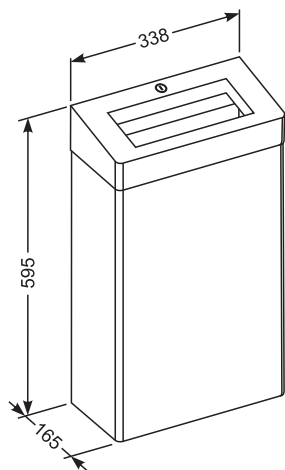

### Kosz na odpady poj. 30 L (seria R10)

Model: 20.401-SB / stal nierdzewna mat

#### OPIS:

- nadaje się do toalet i pomieszczeń w obszarach publicznych o dużym natężeniu ruchu
- pojemność 30 litrów
- wytrzymała obudowa wykonana z wysokiej jakości stali nierdzewnej, powierzchnia szczotkowana (matowa)
- łączenia boków spawane i szlifowane
- zaokrąglenia boków nadają lekkości kształtu urządzeń
- wyposażony w zdejmowaną pokrywę/kołnierz ze stożkowym otworem
- kosz zabezpieczony stalowym zamkiem na klucz
- zamek zlicowany z powierzchnią pokrywy
- wyposażony w uchylną ramkę po wewnętrznej stronie korpusu, do mocowania jednorazowego worka na odpady
- ukryte zawiasy
- możliwość zamontowania do ściany
- w komplecie dwa klucze do zamka oraz zestaw mocujący do ściany (standardowe kołki, nierdzewne wkręty)
- szerokość: 338 mm - głębokość: 165 mm - wysokość: 595 mm

#### Wymiary [mm]