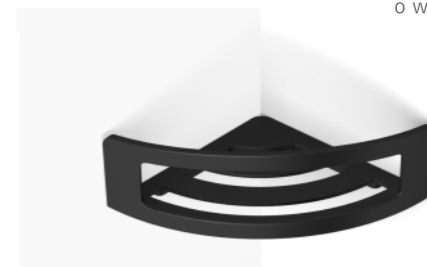

Koszyk narożny z uchwytem **16.039-B**
Chrom, antypoślizgowy uchwyt w kolorze czarnym 24 x 24 x 7 cm

Koszyk narożny z ukrytym mocowaniem i prostym system demontażu. Teraz możesz go w każdej chwili łatwo zdjąć bez użycia narzędzi i umyć.

Brak tylnej ścianki w koszyku i płaskie powierzchnie tworzą unikalny design oraz dodatkowo ułatwiają utrzymywanie go w czystości. Podwyższona przednia ramka pozwala na przechowywanie przyborów toaletowych o wyższych gabarytach.