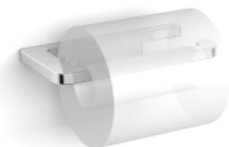

Uchwyt do papieru
toaletowego / bez osłonki **08.441**
Chrom 16 x 8 x 3 cm