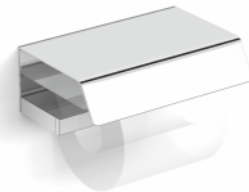

Uchwyt łazienkowy

10.910

Chrom

30 x 6 x 3 cm

Uchwyt do papieru
toaletowego / z osłonką

05.442

Chrom

14 x 2 x 10 cm