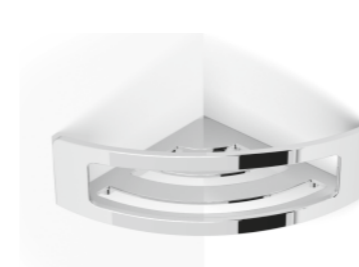

Koszyk narożny z uchwytem **16.039-B**
Chrom, antypoślizgowy uchwyt w kolorze czarnym 24 x 24 x 7 cm

Koszyk narożny z ukrytym mocowaniem i prostym system demontażu. Teraz możesz go w każdej chwili łatwo zdjąć bez użycia narzędzi i umyć.

Brak tylnej ścianki w koszyku i płaskie powierzchnie tworzą unikalny design oraz dodatkowo ułatwiają utrzymywanie go w czystości. Podwyższona przednia ramka pozwala na przechowywanie przyborów toaletowych o wyższych gabarytach.