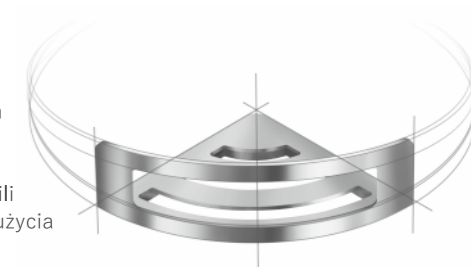

Koszyk narożny z uchwytem **16.039-B**
Chrom, antypoślizgowy uchwyt w kolorze czarnym 24 x 24 x 7 cm

Koszyk narożny z ukrytym mocowaniem i prostym system demontażu. Teraz możesz go w każdej chwili łatwo zdjąć bez użycia narzędzi i umyć.

Brak tylnej ścianki w koszyku i płaskie powierzchnie tworzą unikalny design oraz dodatkowo ułatwiają utrzymywanie go w czystości. Podwyższona przednia ramka pozwala na przechowywanie przyborów toaletowych o wyższych gabarytach.