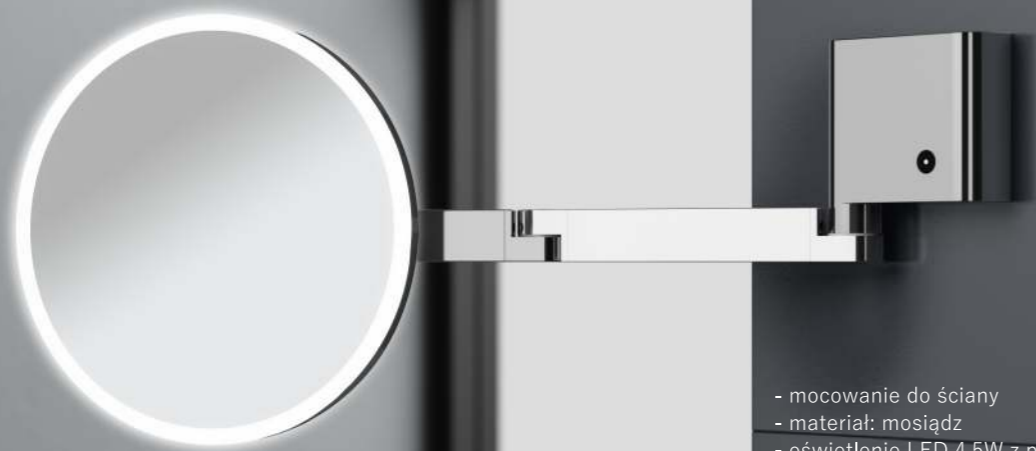

25 x 22 x 73,5 cm

Nowa technologia oświetlenia LED

Podwójne, przegubowe ruchome ramię o super płaskiej formie oraz płaska, kwadratowa rozeta ścienna tworzące nowoczesny unikalny design

- mocowanie do ściany
- materiał: msiądz
- oświetlenie LED 4,5W z płynną regulacją barwy światła
- zasilanie sieciowe 230V~/ 50Hz
- stopień ochrony IP44, klasa ochrony I
- przyłącze elektryczne bezpośrednie pod rozetą ścienną
- włącznik sensorowy na rozecie ściennej
- automatyczne wyłączenie oświetlenia po 30 min.