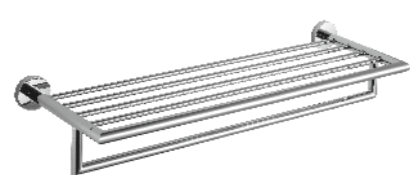

COLLECTION
CLASSIC

Material:
mosiądz, stal nierdzewna,
stop metali lekkich

Półka na ręczniki /
z relingiem **07.040**

Chrom, mocowanie
czteropunktowe 65,5 x 25,5 x 16 cm

Półka na ręczniki /
z relingiem 60/50 Chrom