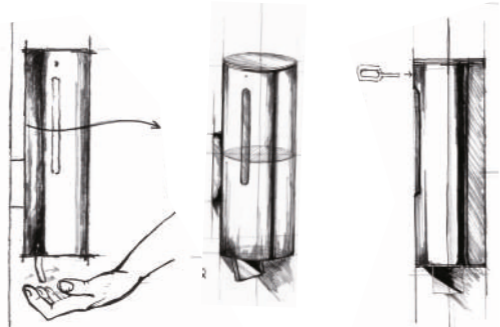

Dolny system
dozowania, czarny mat 7 x 8 x 17 cm

Obsługa dozownika jedną ręką od spodu, poprzez subtelny, niewymagający wysiłku ruch palcami powoduje, że mycie rąk staje się bardziej higieniczne i praktyczne