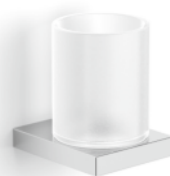

Obsługa dozownika jedną ręką od spodu, poprzez subtelny, niewymagający wysiłku ruch palcami powoduje, że mycie rąk staje się bardziej higieniczne i praktyczne

Chrom, dolny system dozowania	8 x 10 x 12 cm

Uchwyt z kubkiem **10.411**

Chrom, szkło matowe	8 x 10 x 10 cm