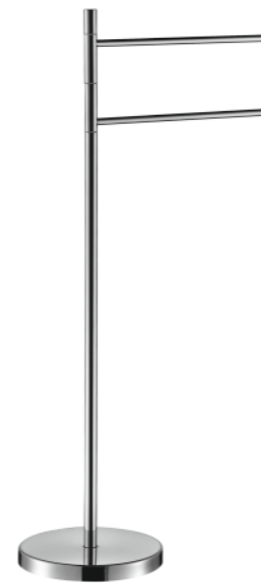

Drążek - 6 haczyków **18.033**
Chrom, haczyki przesuwne 29 x 5,5 x 5,5 cm