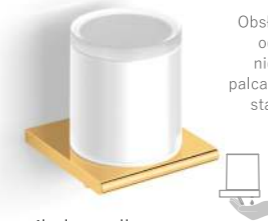

Uchwyt do papieru toaletowego / bez osłonki **12.441-G**
Złoty połysk 14 x 10 x 1 cm

Uchwyt z kubkiem **12.411-G**
Złoty połysk, szkło matowe 10 x 10 x 10 cm

Dozownik do mydła w płynie **12.425-G**
Złoty połysk, dolny system dozowania 10 x 10 x 12 cm