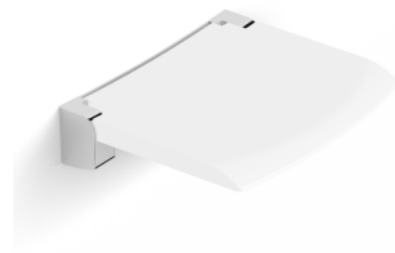

Łatwy montaż, solidne mocowanie ściennie,
w komplecie zestaw montażowy do typowej ściany

Siedzisko prysznicowe składane 28.001

Siedzisko z tworzywa białe,
mocowanie ścienne chrom

37 x 33 x 9 cm
(rozłożone)
37 x 6 x 36 cm
(złożone)