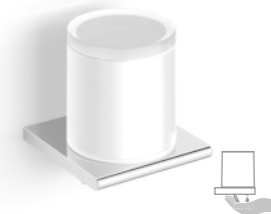

Chrom, szkło matowe 10 x 10 x 16 cm

Dozownik do mydła w płynie **12.425**

Chrom, dolny system dozowania 10 x 10 x 12 cm

Szczotka WC wisząca **12.430**

Chrom, pojemnik ze szkła matowego 12 x 13 x 38 cm

Uchwyt z kubkiem **12.411**