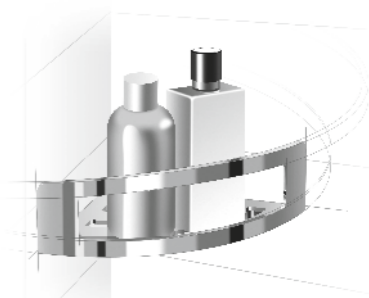

Koszyk narożny z uchwytem **16.039-B**
Chrom, antypoślizgowy uchwyt w kolorze czarnym 24 x 24 x 7 cm

Koszyk narożny z ukrytym mocowaniem i prostym system demontażu. Teraz możesz go w każdej chwili łatwo zdjąć bez użycia narzędzi i umyć.

Brak tylnej ścianki w koszyku i płaskie powierzchnie tworzą unikalny design oraz dodatkowo ułatwiają utrzymywanie go w czystości. Podwyższona przednia ramka pozwala na przechowywanie przyborów toaletowych o wyższych gabarytach.