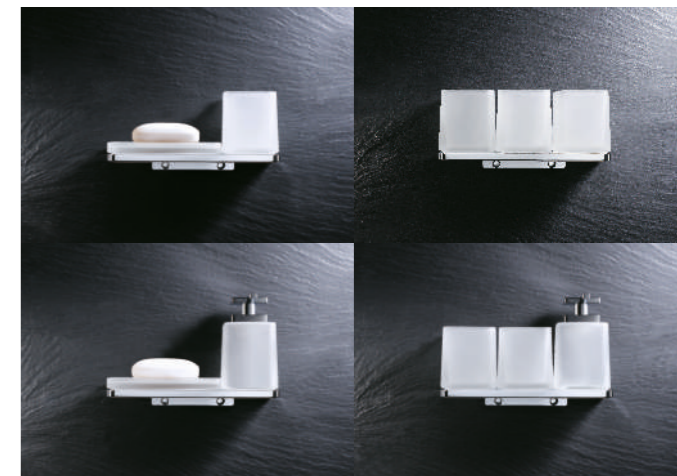

Wieszak na ręcznik,
prostopały, pojedynczy **08.152**

Chrom 2 x 33 x 5 cm

Wieszak na ręcznik,
prostopały, podwójny **08.150**

Chrom 8 x 41 x 3 cm

Wieszak na ręcznik **08.140**

Chrom 24 x 8 x 3 cm

Wieszak na ręcznik,
ruchomy **08.141**

Chrom 24 x 2 x 8 cm

Półka pod lustro **06.800**

Chrom, bezpieczne szkło
hartowane, matowe 60 x 13 x 2 cm

Uchwyt pojedynczy * **08.411**
Chrom 8 x 8 x 3 cm

Uchwyt pojedynczy z półką * **08.412**
Chrom 16 x 8 x 3 cm