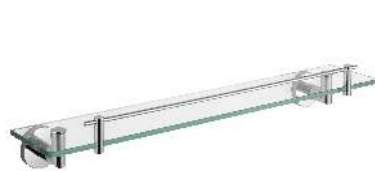

Szczotka WC wisząca wysoka

07.435-SB

Metalowa obudowa 9,5 x 11,5 x 38 cm ze stali nierdzewnej szczotkowanej, wewnątrz pojemnik z tworzywa

Szczotka WC wysoka wolnostojąca

07.436-SB

Metalowa obudowa Ø 9,5 x 38 cm ze stali nierdzewnej szczotkowanej, wewnątrz pojemnik z tworzywa