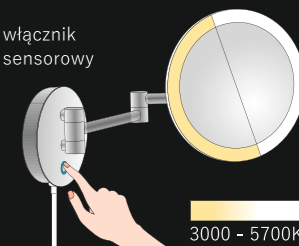

LUSTERKA KOSMETYCZNE

włącznik sensorowy

3000 - 5700K

Mocowane do ściany, akrylowa ramka z podświetleniem LED barwa ciepła/zimna, podwójne ruchome ramię, włącznik na sensor dotykowy, rozciągnięty przewód zasilający o długości max. 180 cm (po rozciągnięciu) zakończony wtyczką

Możliwość wyboru koloru światła 3000 Kelwinów (ciepła barwa) lub 5700 Kelwinów (światło dzienne), stosownie do oświetlenia w łazience

Możliwość wyboru koloru światła 3000 Kelwinów (ciepła barwa) lub 5700 Kelwinów (światło dzienne), stosownie do oświetlenia w łazience