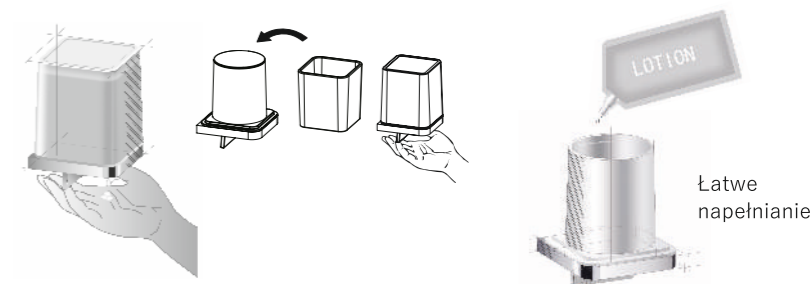

* szkło zamawiane oddzielnie

Kubek **08.421**
Szkło matowe 8 x 8 x 10 cm

Mydelniczka bez uchwytu **08.422**
Szkło matowe 16 x 8 x 3 cm

Dozownik do mydła w płynie bez uchwytu **08.423**
Chrom, szkło matowe 8 x 10,5 x 14 cm

Uchwyt pojedynczy
nabłatowy * **08.413**
Chrom 8 x 8 x 1 cm

Uchwyt podwójny
nabłatowy * **08.416**
Chrom 16 x 8 x 1 cm

* szkło zamawiane oddzielnie

Dozownik do mydła
w płynie **08.424**
Chrom, dolny system
dozowania 8 x 8 x 12 cm

Obsługa dozownika jedną ręką od spodu, poprzez subtelny, niewymagający wysiłku ruch palcami powoduje, że mycie rąk staje się bardziej higieniczne i praktyczne

Uchwyt do papieru
toaletowego / ruchomy
z osłonką **08.442**
Chrom 15 x 4 x 10 cm