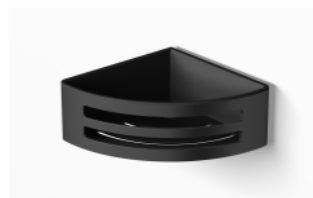

Koszyk narożny **16.038-BB**
Czarny mat, 16,5 x 16,5 x 6,5 cm
wyjmowany wkład
z tworzywa w kolorze czarnym,
możliwość montażu prawa / lewa strona