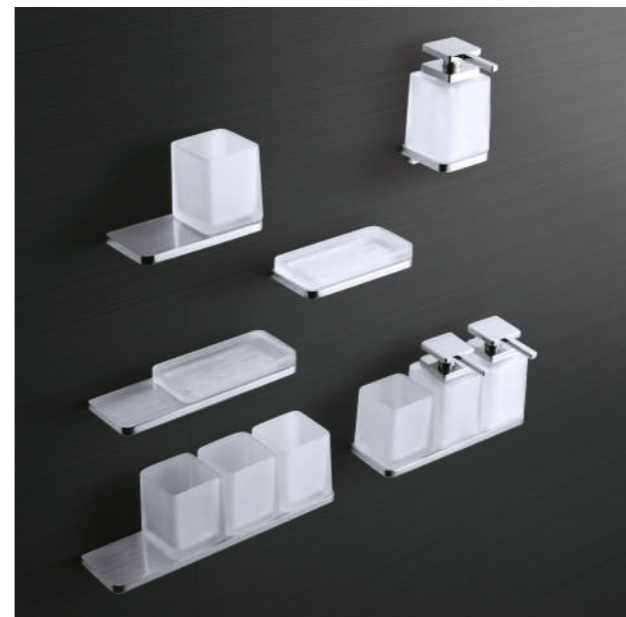

Wieszak na ręcznik,
prostopały, pojedynczy **08.152**

Chrom 2 x 33 x 5 cm

Wieszak na ręcznik,
prostopały, podwójny **08.150**

Chrom 8 x 41 x 3 cm

Wieszak na ręcznik **08.140**

Chrom 24 x 8 x 3 cm

Wieszak na ręcznik,
ruchomy **08.141**

Chrom 24 x 2 x 8 cm

Półka pod lustro **06.800**

Chrom, bezpieczne szkło
hartowane, matowe 60 x 13 x 2 cm

Uchwyt pojedynczy * **08.411**
Chrom 8 x 8 x 3 cm

Uchwyt pojedynczy z półką * **08.412**
Chrom 16 x 8 x 3 cm