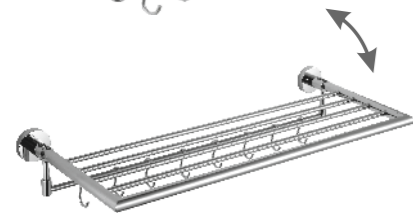

Półka na ręczniki ruchoma **07.050**

60 cm 65,5 x 7 x 5,5 cm **07.110**
45 cm 50,5 x 7 x 5,5 cm **07.111**
30 cm 35,5 x 7 x 5,5 cm **07.112**