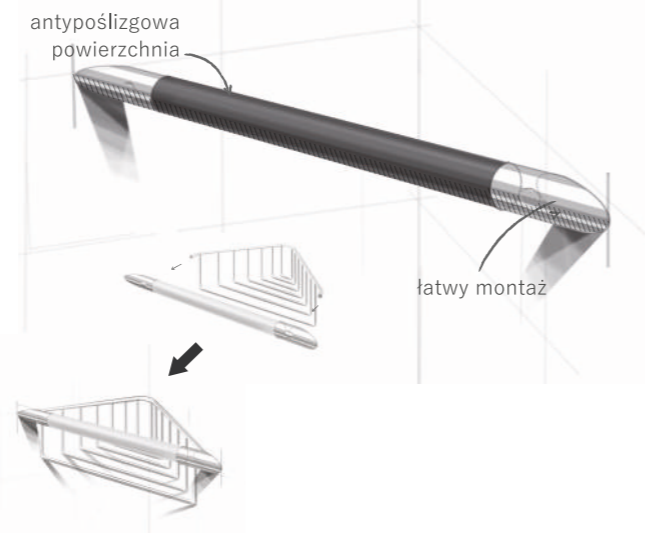

Koszyk narożny z uchwytem **16.039-B**
Chrom, antypoślizgowy uchwyt w kolorze czarnym 24 x 24 x 7 cm