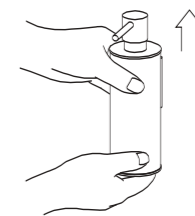

LIFT & CLEAN™

System mocowania akcesoriów,
który ułatwia montaż oraz umożliwia
wygodne zdejmowanie i ponowne
mocowanie elementu.
Wystarczy poluzować imbus,
koszyk czy dozownik przesunąć
do góry i zdjąć ze specjalnego
uchwyty, a po wyczyszczeniu
nasunąć z powrotem.