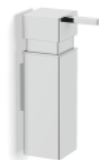

Dozownik do mydła
w płynie 0,15L **17.004**
Chrom, nablutowy /
wolnostojący 6 x 10 x 15,5 cm

Dozownik do mydła
w płynie 0,15L /
mocowanie
Lift & Clean™ **17.006**
Chrom 5 x 10 x 18 cm