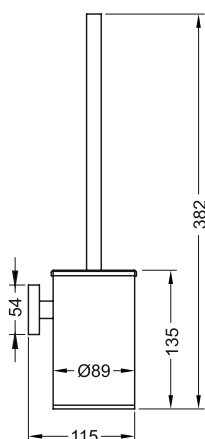

Wymiary [mm]

Pielęgnacja

Czyścić wyłącznie przy pomocy wilgotnej ściereczki i mydła, następnie wytrzeć do sucha.

Nie wolno stosować szorstkich gąbek, preparatów przeznaczonych do szorowania zawierających materiały ściernie, oraz środków chemicznych zawierających agresywne substancje typu amoniak, wybielacze kwasy, rozpuszczalniki.