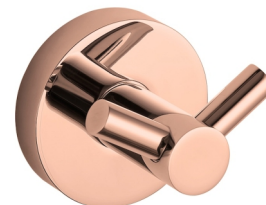

**Karta produktowa****Haczyk pojedynczy****Model:** 07.321 /  
chrom**07.321-B /**  
czarny mat**07.321-G /**  
złoty połysk**07.321-RG /**  
różowy złoty połysk**OPIS:**

- przeznaczony do zawieszania ręczników, szlafroków, itp.
- materiał: miedź, stal nierdzewna
- w komplecie zestaw mocujący do ściany (standardowe kołki, nierdzewne wkręty)
- mocowanie pod rozetami