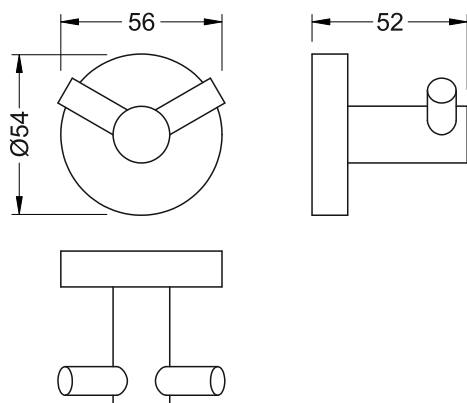

Wymiary [mm]

Pielęgnacja

Czyścić wyłącznie przy pomocy wilgotnej ściereczki i mydła, następnie wytrzeć do sucha.
Nie wolno stosować szorstkich gąbek, preparatów przeznaczonych do szorowania zawierających materiały ściernie, oraz środków chemicznych zawierających agresywne substancje typu amoniak, wybielacze kwasy, rozpuszczalniki.