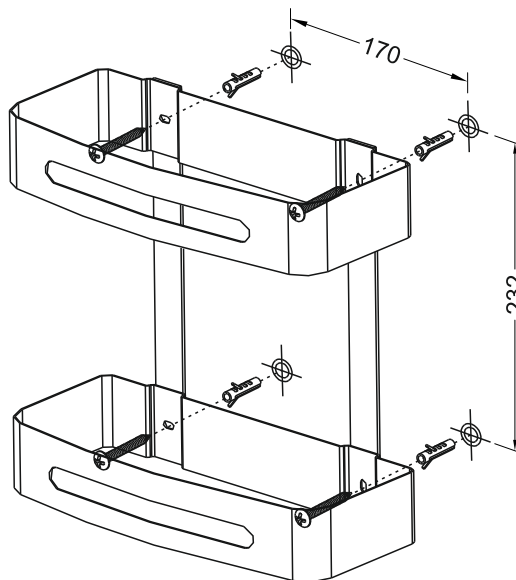

Wymiary [mm]

Pielęgnacja

Czyścić wyłącznie przy pomocy wilgotnej ściereczki i mydła, następnie wytrzeć do sucha.
Nie wolno stosować szorstkich gąbek, preparatów przeznaczonych do szorowania zawierających materiały ściernie, oraz środków chemicznych zawierających agresywne substancje typu amoniak, wybielacze kwasy, rozpuszczalniki.