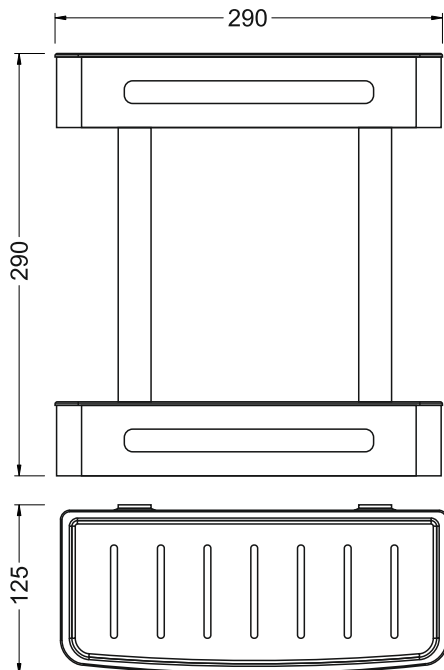

Wymiary [mm]

Pielęgnacja

Czyścić wyłącznie przy pomocy wilgotnej ściereczki i mydła, następnie wytrzeć do sucha.
Nie wolno stosować szorstkich gąbek, preparatów przeznaczonych do szorowania zawierających materiały ściernie, oraz środków chemicznych zawierających agresywne substancje typu amoniak, wybielacze kwasy, rozpuszczalniki.