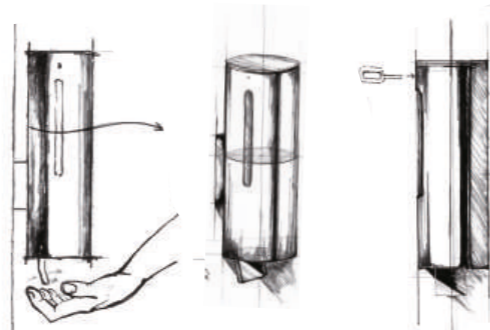

Soap dispenser 0,3L
Seifenspender 0,3L
17.009-B
Matt black, 7 x 8 x 17 cm
one-hand operation
Schwarz matt,
Einhandbedienung

Soap dispenser 0,15L
Seifenspender 0,15L
17.020
Polished stainless steel,
white ABS pump +
polished steel
Edelstahl poliert,
Pumpe ABS weiß +
Edelstahl poliert

Soap dispenser 0,15L
Seifenspender 0,15L
17.020-BC
Matt black, black ABS
pump + polished steel
Schwarz matt, Pumpe ABS
schwarz + Edelstahl poliert

One-hand operation of the dispenser from below through a subtle, effortless movement of the fingers makes hand washing more hygienic and practical

Die Einhandbedienung des Spenders von unten durch eine subtile, mühelose Bewegung der Finger macht das Händewaschen hygienischer und praktischer