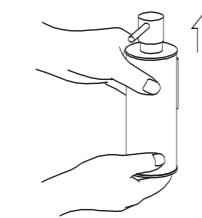

LIFT & CLEAN™

LIFT & CLEAN™ A concealed and removable wall fixing system. It not only simplifies the installation process but also allows the item to be removed for cleaning by lifting upwards. After cleaning simply locate on to the special fixings and press downwards to ensure a positive fit.

LIFT & CLEAN™ Befestigungssystem, das die Montage erleichtert und ein bequemes Entfernen und Wiederanbringen des Elements ermöglicht. Es genügt, den Innensechskant zu lösen, den Korb oder den Spender nach oben zu schieben, aus der Spezialhalterung zu nehmen und nach der Reinigung wieder zurück zu schieben.