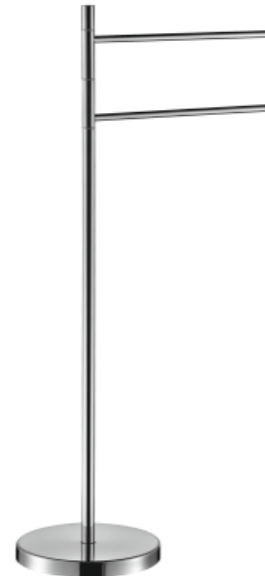

Freestanding double bath towel holder
Ständer mit 2 Badetuchhalter 19.200

Chrome
Chrom 47 x 25 x 95 cm