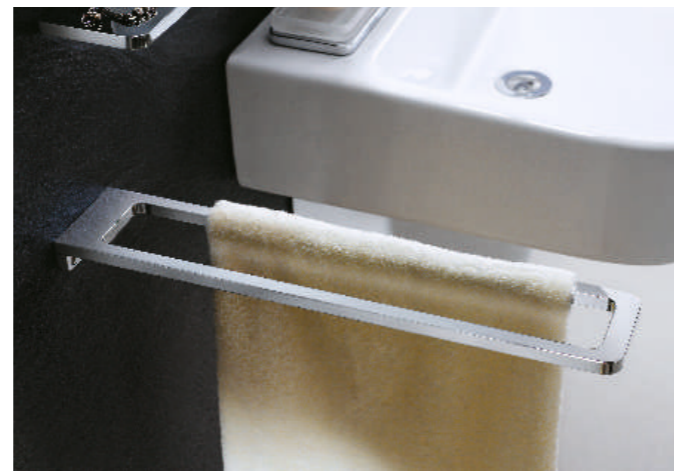

Single towel holder
Handtuchhalter feststehend

08.152	2 x 33 x 5 cm
Chrome	Chrom