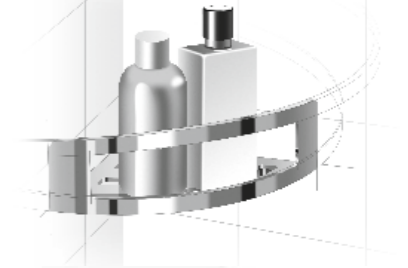

The concealed and removable wall fixing system allows the basket to be installed in the corner with small angle variation. Now you can easily remove it without tools and wash it anytime.

Das verdeckte und abnehmbare Wandbefestigungssystem ermöglicht die Installation des Korbs in der Ecke mit geringer Winkelvariation. Jetzt können Sie es ganz einfach ohne Werkzeug abnehmen und jederzeit waschen.

Corner basket made from solid metal, without back wall for easy cleaning. Flat surfaces create a unique design and additionally make it easier to keep it clean. Higher frame allows for the storage of toiletries of larger dimensions.

Eckkorb aus massivem Metall, ohne Rückwand für einfache Reinigung. Flache Flächen schaffen ein einzigartiges Design und erleichtern zusätzlich die Reinigung. Der höhere Rahmen ermöglicht die Aufbewahrung von Toilettenartikeln mit größeren Abmessungen.