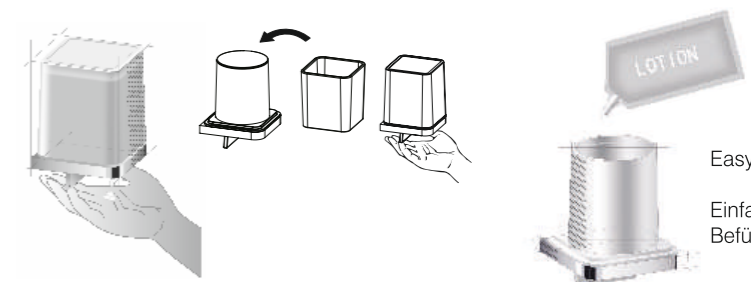

* glass to be ordered separately
* glas separat bestellt

Soap dispenser
Seifenspender 08.424
Chrome, matt glass,
one-hand operation
Chrom, matt Glas,
Einhandbedienung 8 x 8 x 12 cm

One-hand operation of the dispenser from below through a subtle, effortless movement of the fingers makes hand washing more hygienic and practical

Die Einhandbedienung des Spenders von unten durch eine subtile, mühelose Bewegung der Finger macht das Händewaschen hygienischer und praktischer

Easy refilling
Einfaches Befüllen

Toilet roll holder / swing,
with cover
Toilettenpapierhalter /
mit Deckel **08.442**
Chrome
Chrom 15 x 4 x 10 cm