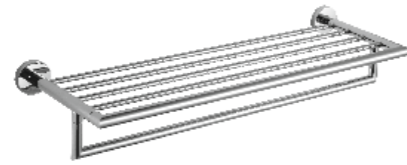

Towel shelf 60/50 Chrome
Badetuchablage 60/50 Chrom

60 cm 65,5 x 21,5 x 11 cm 07.02060
50 cm 55,5 x 21,5 x 11 cm 07.02050