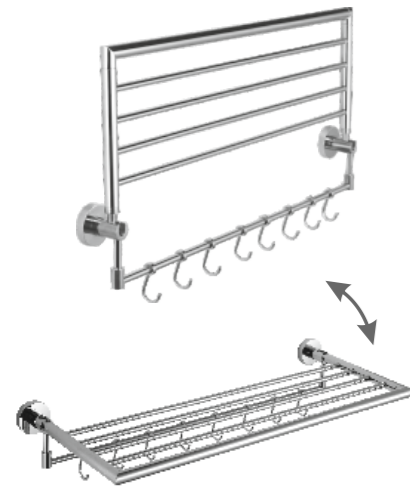

Chrome 65,5 x 25,5 x 16 cm
Chrom

60 cm 65,5 x 21,5 x 11 cm 07.02060
50 cm 55,5 x 21,5 x 11 cm 07.02050

Chrome 65,5 x 21,5 x 5,5 cm
Chrom

Chrome 5,5 x 7 x 5,5 cm
Chrom

Chrome 5,5 x 5,5 x 5,5 cm
Chrom

60 cm 65,5 x 12,5 x 5,5 cm 07.120
45 cm 50,5 x 12,5 x 5,5 cm 07.121

Single towel rail 60/45/30 Chrome
Handtuchhalter 60/45/30 Chrom

60 cm 65,5 x 7 x 5,5 cm 07.110
45 cm 50,5 x 7 x 5,5 cm 07.111
30 cm 35,5 x 7 x 5,5 cm 07.112

Chrome 5,5 x 5,5 x 5,5 cm
Chrom

Chrome 8,5 x 7 x 5,5 cm
Chrom

Towel shelf movable
Mobiles Badetuchablage 07.050

Chrome, liftable shelf including a set of sliding towel hooks
Chrom, anhebbares Regal, darunter ein Satz verschiebbarer Handtuchhaken

65,5 x 27 x 13,5 cm

Chrome, shoulder length 38 cm 42 x 6,5 x 19,5 cm
Chrom, Armlänge 38 cm

Chrome, shoulder length 38 cm 42 x 6,5 x 16,5 cm
Chrom, Armlänge 38 cm

Chrome 16 x 7 x 20 cm
Chrom

Double towel hook
Doppelhandtuchhaken 07.321

Chrome 5,5 x 5,5 x 5,5 cm
Chrom

Chrome 5,5 x 13,5 x 19,5 cm
Chrom