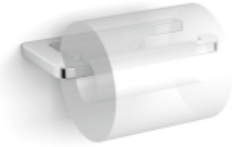

Toilet roll holder /
without cover
Toilettenpapierhalter /
ohne Deckel **08.441**
Chrome
Chrom 16 x 8 x 3 cm