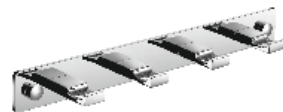

Strip - 3 flat hooks
Hakenleiste - 3 flache
Haken **18.064**
Chrome
Chrom 26 x 4,5 x 3 cm