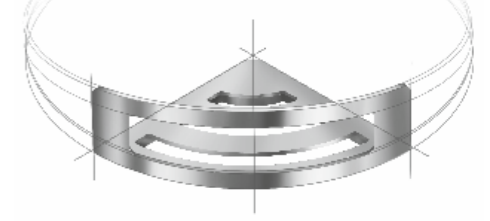

The concealed and removable wall fixing system allows the basket to be installed in the corner with small angle variation. Now you can easily remove it without tools and wash it anytime.

Das verdeckte und abnehmbare Wandbefestigungssystem ermöglicht die Installation des Korbs in der Ecke mit geringer Winkelvariation. Jetzt können Sie es ganz einfach ohne Werkzeug abnehmen und jederzeit waschen.

Corner basket made from solid metal, without back wall for easy cleaning. Flat surfaces create a unique design and additionally make it easier to keep it clean. Higher frame allows for the storage of toiletries of larger dimensions.

Eckkorb aus massivem Metall, ohne Rückwand für einfache Reinigung. Flache Flächen schaffen ein einzigartiges Design und erleichtern zusätzlich die Reinigung. Der höhere Rahmen ermöglicht die Aufbewahrung von Toilettenartikeln mit größeren Abmessungen.