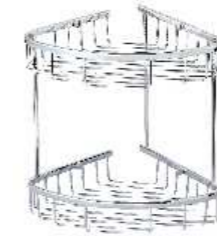

Shower basket
Duschkorb
16.011
Chrome
Chrom
21 x 12 x 5 cm

Corner shower basket
Eckduschkorb
16.020
Chrome
Chrom
19 x 19 x 6 cm