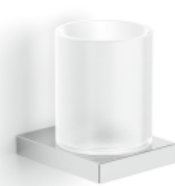

Die Einhandbedienung des Spenders von unten durch eine subtile, mühelose Bewegung der Finger macht das Händewaschen hygienischer und praktischer

Soap dispenser
Seifenspender 10.424

| | | |
|--|----------------|--|
| Chrome, matt glass, one-hand operation Chrom, matt Glas, Einhandbedienung | 8 x 10 x 18 cm | |
|--|----------------|--|