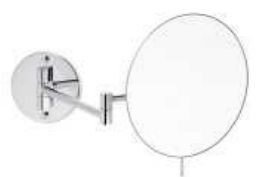

- for wall mounting
- material: brass
- double movable arm
- LED lighting 6W, light color neutral (4000 K)
- diameter of the mirror, including the illuminating part 200 mm
- power supply: 220-240 V~, 50/60 Hz
- IP rating IP44, protection class II
- direct electrical connection under the wall rosette
- ON / OFF switch on the wall rosette

- zur Wandmontage
- Material: Messing
- beweglicher Doppelgelenkarm
- LED-Beleuchtung 6W, Lichtfarbe neutrale (4000 K)
- Durchmesser des Spiegels einschließlich des Beleuchtungsteils 200 mm
- Netzanschluss 220-240V ~ / 50-60 Hz
- Schutzart IP44, Schutzklasse II
- direkter Elektroanschluss unter der Wandrosette
- EIN/AUS-Schalter an der Wandrosette