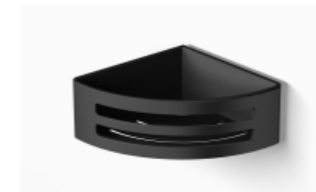

Corner shower basket / Lift & Clean™
fixing system
Eckduschkorb / Lift&Clean™
Befestigungssystem 16.036
Polished stainless steel 16,5 x 17,5 x 4 cm
Edelstahl poliert

Shower basket
Duschkorb 16.037
Polished stainless steel, removable plastic insert in white color 22 x 11 x 6,5 cm
Edelstahl poliert, herausnehmbarer Kunststoffeinsatz in weiß

Shower basket / Lift & Clean™
fixing system
Duschkorb / Lift&Clean™
Befestigungssystem 16.035
Polished stainless steel 22 x 12 x 4 cm
Edelstahl poliert

Corner shower basket
Eckduschkorb 16.038
Polished stainless steel, removable plastic insert in white color, right/ left side fixing possibility 16,5 x 16,5 x 6,5 cm
Edelstahl poliert, herausnehmbarer Kunststoffeinsatz in weiß, Rechts-/Linksmontage möglich