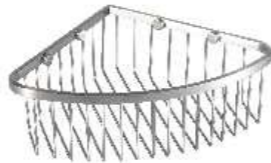

Corner shower basket
Eckduschkorb
16.022-SB
Brushed stainless steel
Edelstahl gebürstet
20,5 x 20,5 x 9 cm