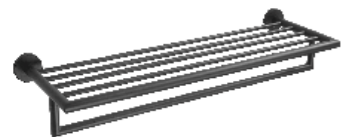

Towel shelf 60
Badetuchablage 60 07.02060-B

Matt black
Schwarz matt 65,5 x 21,5 x 11 cm