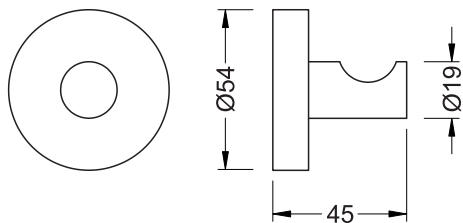

Wymiary [mm]

Pielęgnacja

Czyścić wyłącznie przy pomocy wilgotnej ściereczki i mydła, następnie wytrzeć do sucha.

Nie wolno stosować szorstkich gąbek, preparatów przeznaczonych do szorowania zawierających materiały ściernie, oraz środków chemicznych zawierających agresywne substancje typu amoniak, wybielacze kwasy, rozpuszczalniki.