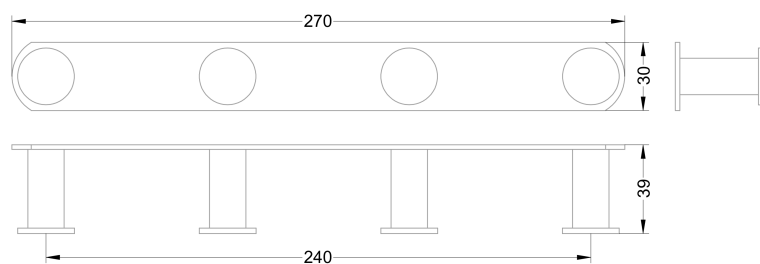

Pielęgnacja

Czyścić wyłącznie przy pomocy wilgotnej ściereczki i mydła, następnie wytrzeć do sucha.

Nie wolno stosować szorstkich gąbek, preparatów przeznaczonych do szorowania zawierających materiały ściernie, oraz środków chemicznych zawierających agresywne substancje typu amoniak, wybielacze kwasy, rozpuszczalniki.