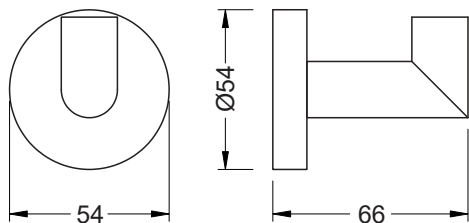

Wymiary [mm]

Pielęgnacja

Czyścić wyłącznie przy pomocy wilgotnej ściereczki i mydła, następnie wytrzeć do sucha.
Nie wolno stosować szorstkich gąbek, preparatów przeznaczonych do szorowania zawierających materiały ściernie, oraz środków chemicznych zawierających agresywne substancje typu amoniak, wybielacze kwasy, rozpuszczalniki.