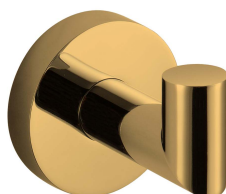

Karta produktowa

Haczyk pojedynczy

Model: 07.310 / chrom

07.310-B / czarny mat

07.310-G / złoty połysk

07.310-W / biały mat

OPIS:

- przeznaczony do zawieszania ręczników, szlafroków, itp.
- materiał: miedź, stal nierdzewna
- w komplecie zestaw mocujący do ściany (standardowe kołki, nierdzewne wkręty)
- mocowanie pod rozetami