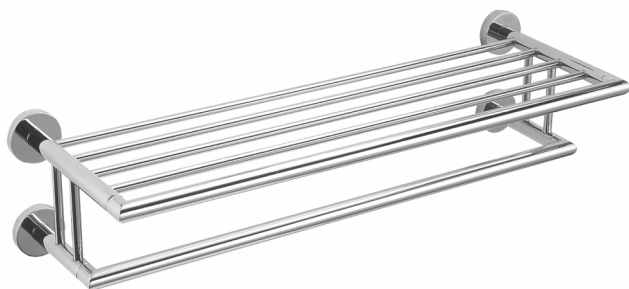

**Karta produktowa****Półka na ręczniki / z relingiem****Model:** 07.040 / chrom**OPIS:**

- zastosowanie: do przechowywania i zawieszania ręczników
- materiał: stal nierdzewna, miedź, powierzchnia chrom
- niewidoczne mocowanie
- w komplecie zestaw mocujący do ściany (standardowe kołki, nierdzewne wkręty)