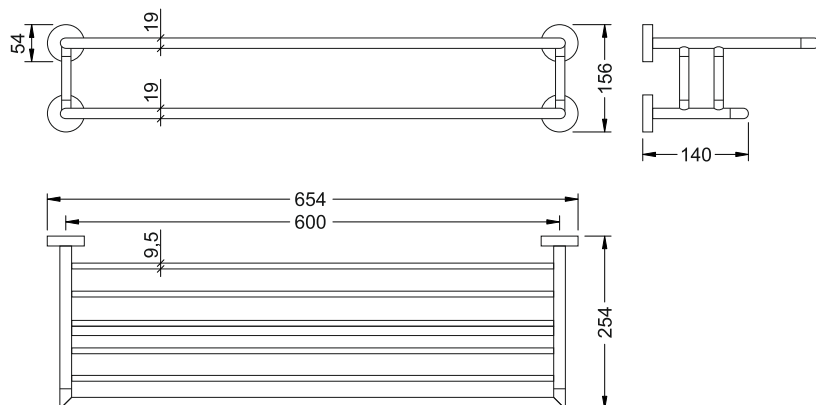

Wymiary [mm]

Pielęgnacja

Czyścić wyłącznie przy pomocy wilgotnej ściereczki i mydła, następnie wytrzeć do sucha.

Nie wolno stosować szorstkich gąbek, preparatów przeznaczonych do szorowania zawierających materiały ściernie, oraz środków chemicznych zawierających agresywne substancje typu amoniak, wybielacze kwasy, rozpuszczalniki.