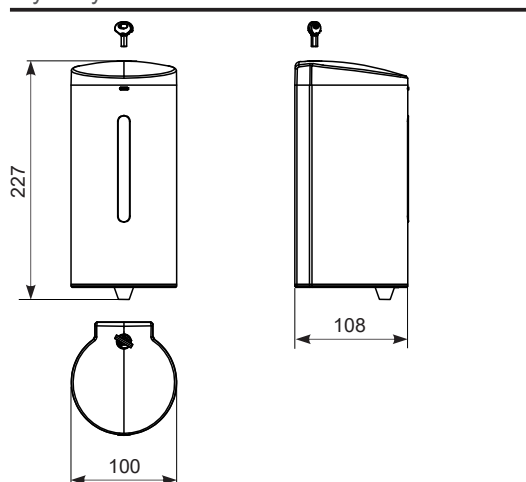

Wymiary w mm

Pielęgnacja

Czyścić wyłącznie przy pomocy wilgotnej ściereczki i mydła, następnie wytrzeć do sucha. Nie wolno stosować szorstkich gąbek, preparatów przeznaczonych do szorowania zawierających materiały ściernie, oraz środków chemicznych zawierających agresywne substancje typu amoniak, wybielacze kwasy, rozpuszczalniki.