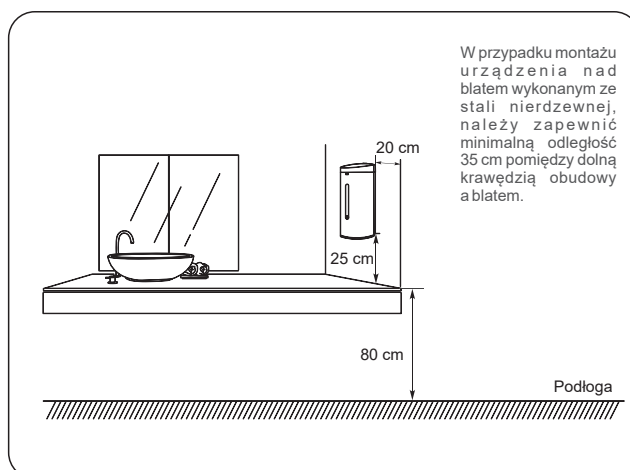

Wymiary w mm

Pielęgnacja

Czyścić wyłącznie przy pomocy wilgotnej ściereczki i mydła, następnie wytrzeć do sucha. Nie wolno stosować szorstkich gąbek, preparatów przeznaczonych do szorowania zawierających materiały ściernie, oraz środków chemicznych zawierających agresywne substancje typu amoniak, wybielacze kwasy, rozpuszczalniki.