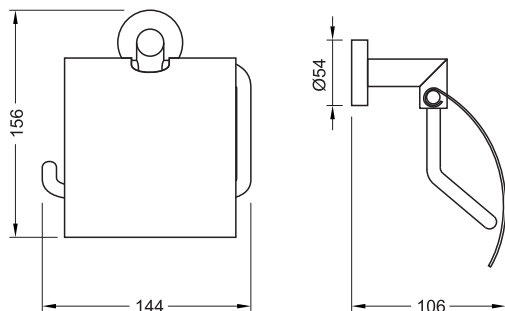

Wymiary [mm]

Pielęgnacja

Czyścić wyłącznie przy pomocy wilgotnej ściereczki i mydła, następnie wytrzeć do sucha.

Nie wolno stosować szorstkich gąbek, preparatów przeznaczonych do szorowania zawierających materiały ściernie, oraz środków chemicznych zawierających agresywne substancje typu amoniak, wybielacze kwasy, rozpuszczalniki.