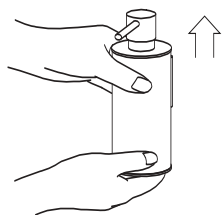

**Karta produktowa**

Dozownik mydła w płynie 0,25L / chrom

Model : 17.002

**OPIS:**

- wykonany z metalu,
- powierzchnia chrom,
- wewnątrz pojemnik na mydło w płynie o poj. 0,25 L wykonany z tworzywa,
- do montażu ściennego, ukryte mocowanie,
- w komplecie odporny na korozję zestaw do mocowania
- mocowanie LIFT & CLEAN

**LIFT & CLEAN™****WYMIARY:**

- 10 x 6 x 18 cm

**Pielęgnacja**

Czyścić wyłącznie przy pomocy wilgotnej ściereczki i mydła, następnie wytrzeć do sucha.

Nie wolno stosować szorstkich gąbek, preparatów przeznaczonych do szorowania zawierających materiały ściernie, oraz środków chemicznych zawierających agresywne substancje typu amoniak, wybielacze kwasy, rozpuszczalniki.