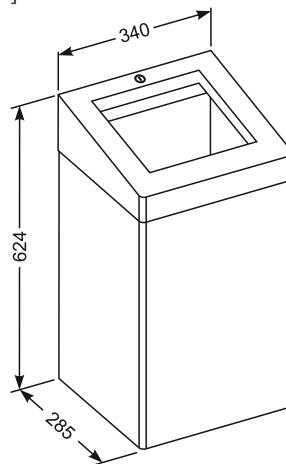

**Karta produktowa****Kosz na odpady poj. 47 L / stal nierdzewna mat****Model:** 20.402-SB

Wymiary [mm]

**OPIS:**

- pojemność 47 litrów
- nadaje się do toalet i pomieszczeń w obszarach publicznych o dużym natężeniu ruchu
- wytrzymała obudowa wykonana ze z wysokiej jakości stali nierdzewnej, powierzchnia szczotkowana (matowa)
- łączenia boków spawane i szlifowane
- zaokrąglenia boków nadają lekkości kształtu urządzeń
- wyposażony w zdejmowaną pokrywę/ kołnierz ze stożkowym otworem
- wyposażony w uchylną ramkę po wewnętrznej stronie korpusu, do mocowania jednorazowego worka na odpady
- kosz zabezpieczony stalowym zamkiem na klucz
- zamek zlicowany z powierzchnią pokrywy
- możliwość zamontowania do ściany
- w komplecie dwa klucze do zamka oraz zestaw mocujący do ściany (standardowe kołki, nierdzewne wkręty)
- wysokość: 595 mm - szerokość: 340 mm - głębokość: 165 mm