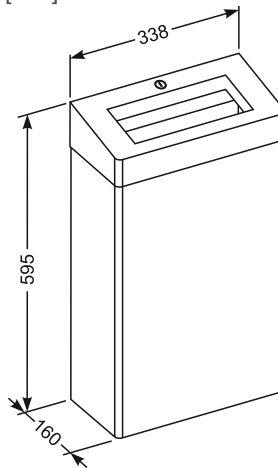

**Karta produktowa****Kosz na odpady poj. 27 L / stal nierdzewna mat****Model:** 20.401-SB

Wymiary [mm]

**OPIS:**

- pojemność 27 litrów
- nadaje się do toalet i pomieszczeń w obszarach publicznych o dużym natężeniu ruchu
- wytrzymała obudowa wykonana ze z wysokiej jakości stali nierdzewnej, powierzchnia szczotkowana (matowa)
- łączenia boków spawane i szlifowane
- zaokrąglenia boków nadają lekkości kształtu urządzeń
- wyposażony w uchylną pokrywę/ kołnierz ze stożkowym otworem
- kosz zabezpieczony stalowym zamkiem na klucz
- zamek zlicowany z powierzchnią pokrywy
- dodatkowe zagięcia dolnych krawędzi obudowy wzmacniają sztywność i odporność na akty wandalizmu
- wyposażony w uchylną ramkę po wewnętrznej stronie korpusu, do mocowania jednorazowego worka na odpady
- ukryte zawiasy
- możliwość zamontowania do ściany
- w komplecie dwa klucze do zamka oraz zestaw mocujący do ściany (standardowe kołki, nierdzewne wkręty)
- wysokość: 595 mm - szerokość: 338 mm - głębokość: 165 mm