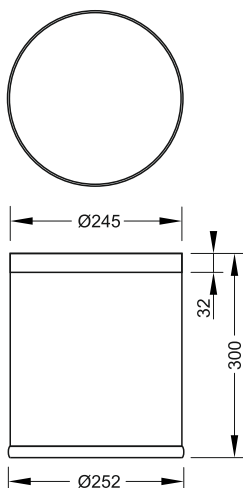

Wymiary [mm]

Pielęgnacja

Czyścić wyłącznie przy pomocy wilgotnej ściereczki i mydła, następnie wytrzeć do sucha.

Nie wolno stosować szorstkich gąbek, preparatów przeznaczonych do szorowania zawierających materiały ściernie, oraz środków chemicznych zawierających agresywne substancje typu amoniak, wybielacze kwasy, rozpuszczalniki.