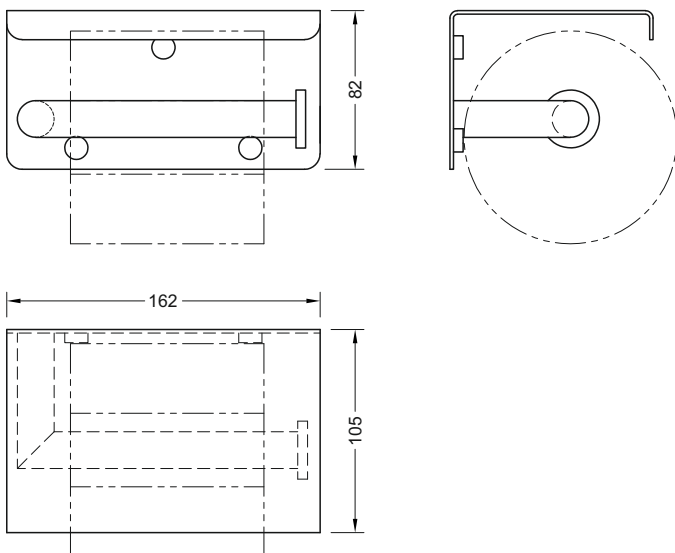

Wymiary [mm]

Pielęgnacja

Czyścić wyłącznie przy pomocy wilgotnej ściereczki i mydła, następnie wytrzeć do sucha.

Nie wolno stosować szorstkich gąbek, preparatów przeznaczonych do szorowania zawierających materiały ściernie, oraz środków chemicznych zawierających agresywne substancje typu amoniak, wybielacze kwasy, rozpuszczalniki.