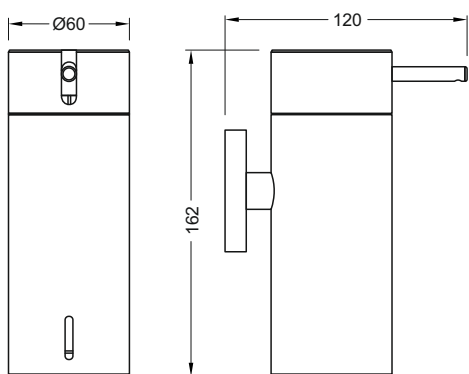

Wymiary [mm]

Pielęgnacja

Czyścić wyłącznie przy pomocy wilgotnej ściereczki i mydła, następnie wytrzeć do sucha.

Nie wolno stosować szorstkich gąbek, preparatów przeznaczonych do szorowania zawierających materiały ściernie, oraz środków chemicznych zawierających agresywne substancje typu amoniak, wybielacze kwasy, rozpuszczalniki.