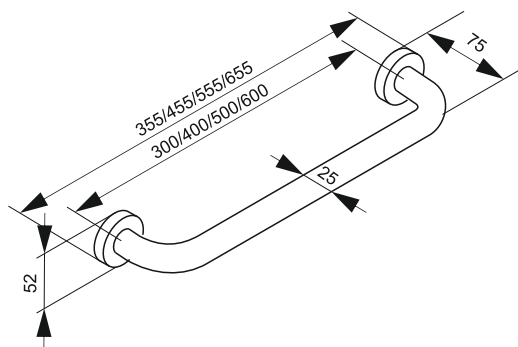

Wymiary [mm]

Pielęgnacja

Czyścić wyłącznie przy pomocy wilgotnej ściereczki i mydła, następnie wytrzeć do sucha.

Nie wolno stosować szorstkich gąbek, preparatów przeznaczonych do szorowania zawierających materiały ściernie, oraz środków chemicznych zawierających agresywne substancje typu amoniak, wybielacze kwasy, rozpuszczalniki.