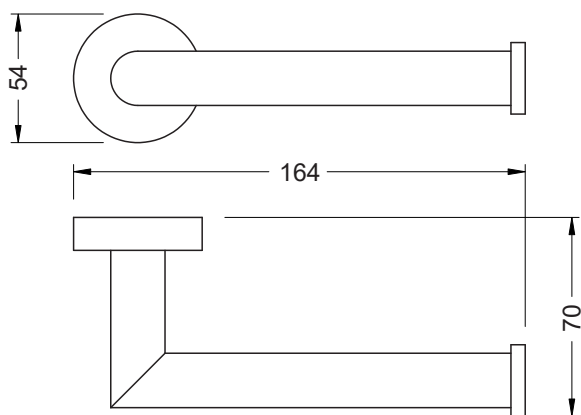

Wymiary [mm]

Pielęgnacja

Czyścić wyłącznie przy pomocy wilgotnej ściereczki i mydła, następnie wytrzeć do sucha. Nie wolno stosować szorstkich gąbek, preparatów przeznaczonych do szorowania zawierających materiały ściernie, oraz środków chemicznych zawierających agresywne substancje typu amoniak, wybielacze kwasy, rozpuszczalniki.