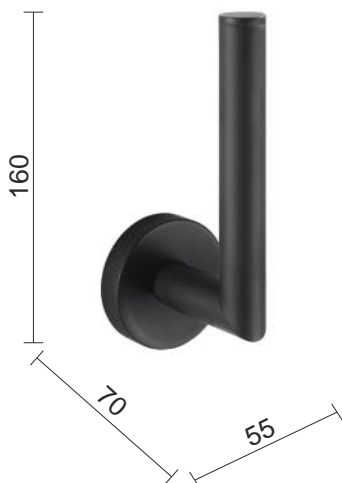

Karta produktowa**Uchwyt na zapasow rolk papieru toaletowego / czarny mat****Model: 07.441-B**

Wymiary [mm]

**OPIS:**

- materiał: stal nierdzewna, mosi dż
- powierzchnia zewn trzna: malowany proszkowo czarny mat
- w komplecie zestaw mocuj cy do ciany (standardowe kołki, nierdzewne wkr ty)
- ukryte mocowanie pod rozet