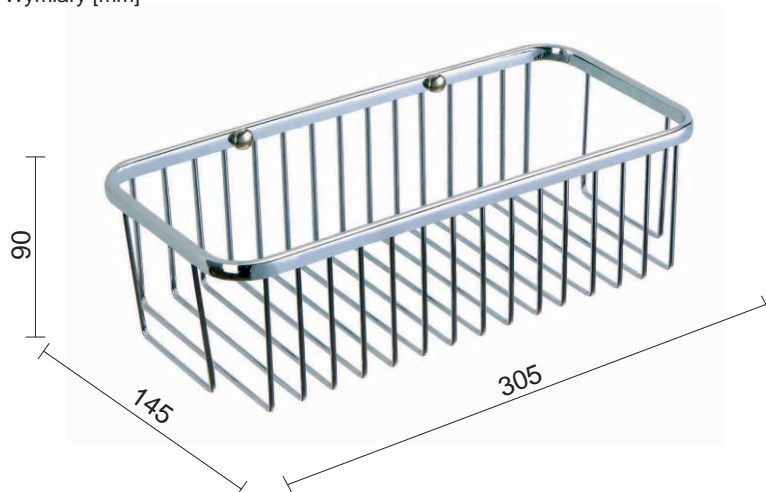

Karta produktowa**Koszyk / chrom****Model: 16.014**

Wymiary [mm]

**OPIS:**

- materiał: stal nierdzewna, mosiądz
- powierzchnia chrom
- w komplecie zestaw mocujący do ściany (standardowe kołki, nierdzewne wkręty)