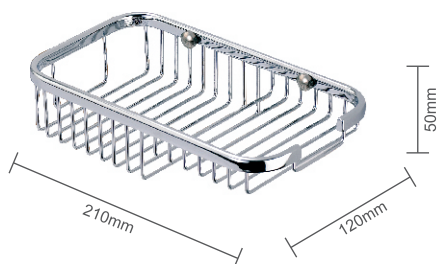

Koszyk na mydło/ przybory toaletowe

kod: 16.012

Opis:

- materiał: miedź chromowana i stal nierdzewna,
- dwupunktowe mocowanie ścienne

Pielęgnacja

Czyścić wyłącznie przy pomocy wilgotnej ściereczki i mydła, następnie wytrzeć do sucha.