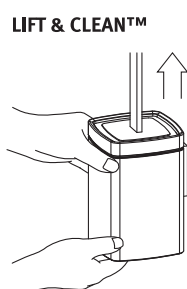

Szczotka WC wisząca

kod: 08.430

Opis:

- materiał: stop metali lekkich, mosiądz,
- powierzchnia zewnętrzna: chrom,
- pojemnik na szczotkę wykonany ze szkła matowego osadzony w metalowym pojemniku przy pomocy uszczelki z tworzywa,
- mocowanie Lift & Clean™ - system mocowania akcesoriów, który ułatwia montaż oraz umożliwia wygodne zdejmowanie i ponowne mocowanie elementu bez użycia narzędzi. Wystarczy pojemnik przesunąć do góry i zdjąć ze specjalnego uchwyty, a po wyczyszczeniu nasunąć z powrotem