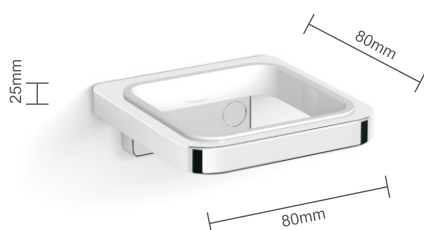

Uchwyt pojedynczy

kod: 08.411

Opis:

- materiał: stop metali lekkich, mosiądz,
- powierzchnia zewnętrzna: chrom,
- mocowanie ścienne,
- przeznaczony do zamocowania zamawianych oddzielnie: kubka 08.421 lub dozownika do mydła w płynie 08.423,
- uszczelka z tworzywa stabilizująca w/w elementy szklane