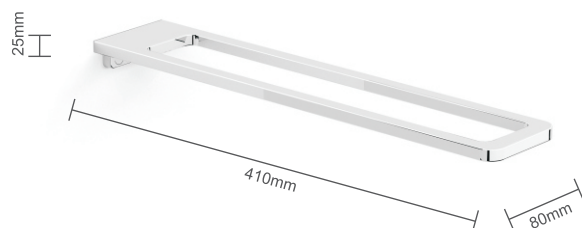

Wieszak na ręcznik - prostopadły

kod: 08.150

Opis:

- materiał: stop metali lekkich, mosiądz,
- powierzchnia zewnętrzna: chrom,
- montaż w układzie prostopadłym do ściany

Pielęgnacja

Czyścić wyłącznie przy pomocy wilgotnej ściereczki i mydła, następnie wytrzeć do sucha.