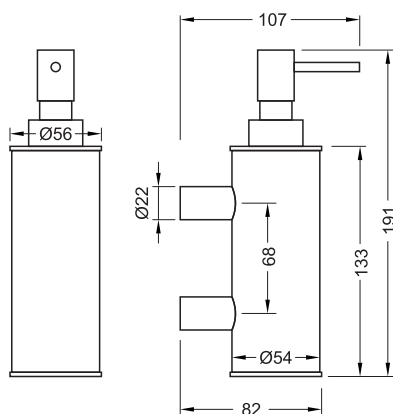

Wymiary [mm]

Pielęgnacja

Czyścić wyłącznie przy pomocy wilgotnej ściereczki i mydła, następnie wytrzeć do sucha.

Nie wolno stosować szorstkich gąbek, preparatów przeznaczonych do szorowania zawierających materiały ściernie, oraz środków chemicznych zawierających agresywne substancje typu amoniak, wybielacze kwasy, rozpuszczalniki.