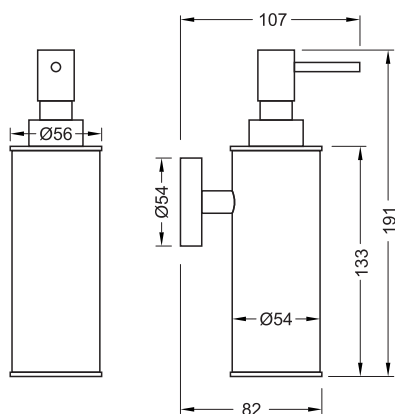

Wymiary [mm]

Pielęgnacja

Czyścić wyłącznie przy pomocy wilgotnej ściereczki i mydła, następnie wytrzeć do sucha.

Nie wolno stosować szorstkich gąbek, preparatów przeznaczonych do szorowania zawierających materiały ściernie, oraz środków chemicznych zawierających agresywne substancje typu amoniak, wybielacze kwasy, rozpuszczalniki.