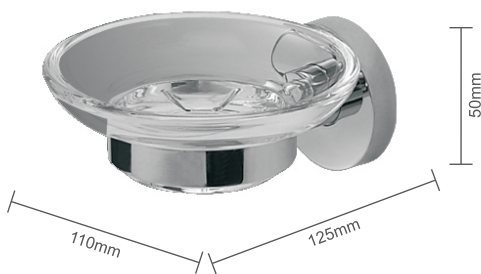

Mydelniczka / szkło matowe

kod: 07.420

Opis:

- wykonany z mosiądzu chromowanego oraz stopu metali lekkich
- solidne mocowanie ścienne
- element szklany matowy osadzony przy pomocy uszczelki z tworzywa

Pielęgnacja