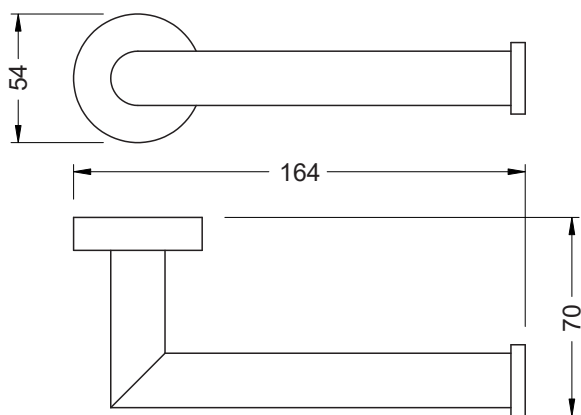

Wymiary [mm]

Pielęgnacja

Czyścić wyłącznie przy pomocy wilgotnej ściereczki i mydła, następnie wytrzeć do sucha.
Nie wolno stosować szorstkich gąbek, preparatów przeznaczonych do szorowania zawierających materiały ściernie, oraz środków chemicznych zawierających agresywne substancje typu amoniak, wybielacze kwasy, rozpuszczalniki.