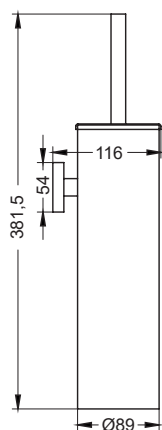

Wymiary [mm]

Pielęgnacja

Czyścić wyłącznie przy pomocy wilgotnej ściereczki i mydła, następnie wytrzeć do sucha.

Nie wolno stosować szorstkich gąbek, preparatów przeznaczonych do szorowania zawierających materiały ściernie, oraz środków chemicznych zawierających agresywne substancje typu amoniak, wybielacze kwasy, rozpuszczalniki.