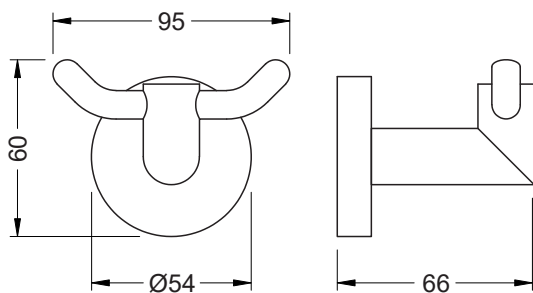

Wymiary [mm]

Pielęgnacja

Czyścić wyłącznie przy pomocy wilgotnej ściereczki i mydła, następnie wytrzeć do sucha.

Nie wolno stosować szorstkich gąbek, preparatów przeznaczonych do szorowania zawierających materiały ściernie, oraz środków chemicznych zawierających agresywne substancje typu amoniak, wybielacze kwasy, rozpuszczalniki.